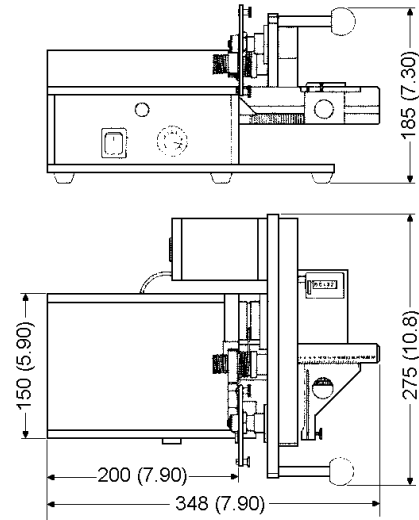

## zum Schneiden von Buchsen- und Stiftleisten mit und ohne Kerben

Eine Universal-Streifensäge zum Schneiden aller gängigen Stift- und Buchsenleisten.

- Einfaches und schnelles Umrüsten auf verschiedene Längen.
- Anschlag mit Rastung und zusätzlicher Feinjustage für Längen von 1 bis 32 polig.
- Niederhalter zum sicheren positionieren.
- Gleichstrommotor mit Drehzahlregelung für optimale Schnittleistung.
- Einstellbare Führung für den Isolierkörper
- Stabiler Aufbau für präzises Sägen im Dauerbetrieb
- Fünfstelliger Zähler der Schnittanzahl

### Technische Daten:

Sägeblatt- Material:	HSS
Außendurchmesser:	63 mm
Dicke:	0,25 mm
Materialschnitt- Breite:	12 mm max.
Höhe:	8 mm max.
Streifenlänge-gesägt:	1 bis 32polig
Rastersprung:	2,54 mm
Netzanschluß:	110/220V, 50-60 Hz
Betriebstemperatur:	10 - 35°C
Gewicht:	8 kg